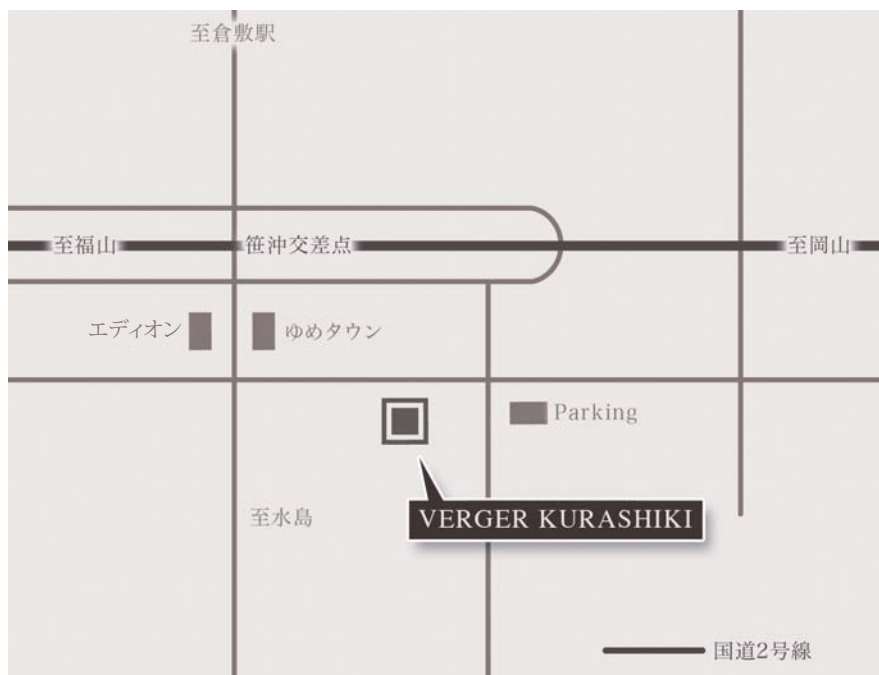

★★★★★
FIVESTAR WEDDING

VERGER KURASHIKI

岡山県倉敷市笹沖662
TEL 086-422-2233

会場案内

【飛行機でお越しの場合】

岡山空港から中鉄バス・下電バスに乘車→35分→倉敷駅南口から下電バス→10分→ゆめタウン前で下車→徒歩1分。

【最寄りの新幹線の駅から】

新倉敷駅から倉敷方面→9分→倉敷駅南口から下電バス→10分→ゆめタウン前で下車→徒歩1分。

【車でお越しの場合】

- ① 関西・四国方面より早島ICから国道2号線バイパスを広島方面→笹沖交差点を水島方面に左折→1つ目の信号を左折。
- ② 広島方面より玉島ICから国道2号線バイパスを岡山方面に直進→笹沖交差点を水島方面に右折→1つ目の信号を左折。